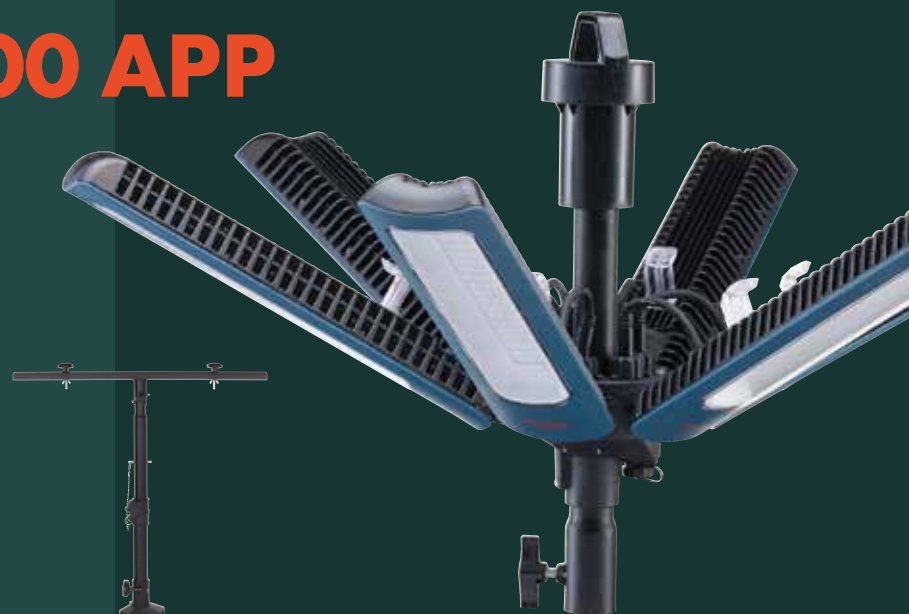

Lampa robocza

Starburst 45000 APP

z czujnikiem

Nr art.: PR- 690007166

- strumień świetlny – 45000 lm
- temperatura barwy – 6500 K
- czujnik ruchu umieszczony w skrzynce sterującej dostarczanej z lampą
- możliwość sterowania smartfonem